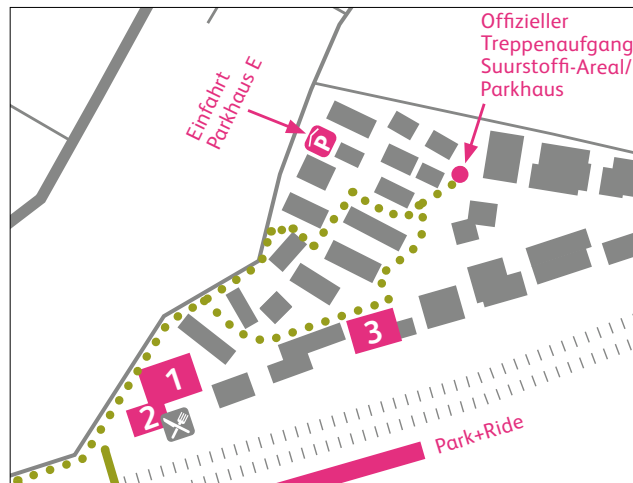

Standorte der Hochschule Luzern Campus Zug-Rotkreuz

Hochschule Luzern – Informatik
Campus Zug-Rotkreuz
Suurstoffi 1
CH-6343 Rotkreuz

+41 41 757 68 11
informatik@hslu.ch

Die Anreise mit den öffentlichen Verkehrsmitteln wird empfohlen. Eine begrenzte Anzahl gebührenpflichtiger Parkplätze steht auf dem Suurstoffi-Areal sowie im Parkhaus E (Einfahrt über Birkenstrasse; Adresse: Suurstoffi 29) zur Verfügung.

Bitte beachten Sie die Signalisation im Parkhaus und benutzen Sie ausschliesslich die gebührenpflichtigen Parkplätze im hinteren Teil E2.

- 1**
Suurstoffi 1, Haus A (Hauptgebäude)
Empfang, Audi Max, Audi Midi, Forum, Unterrichtsräume
Sekretariat Hochschule Luzern – Informatik (2. OG)
Sekretariat Hochschule Luzern – Wirtschaft, IFZ (5. OG)
- 2**
Suurstoffi 4, Haus B (Hochhaus)
Mensa, Walk-in, Bibliothek, Digital Ideation
- 3**
Suurstoffi 12